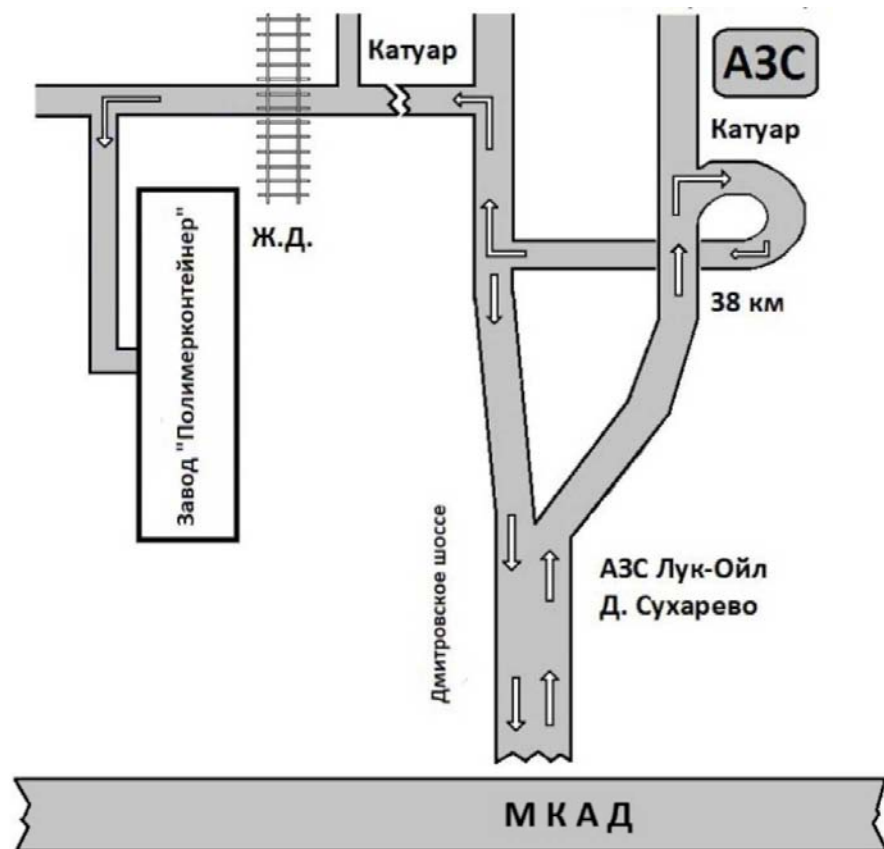

## Схема проезда на склад ООО «АЛЬТЕРХИМ»

Станция Катуар, поселок Некрасовский,  
улица Ушакова, дом 6

Территория завода «Полимерконтейнер»

График работы: 09:00 – 17:00

Обед: 12:00 – 13:00

На проходной необходимо выписать  
пропуск на фирму «Стройторг»  
Подъехать к Ангару № 20